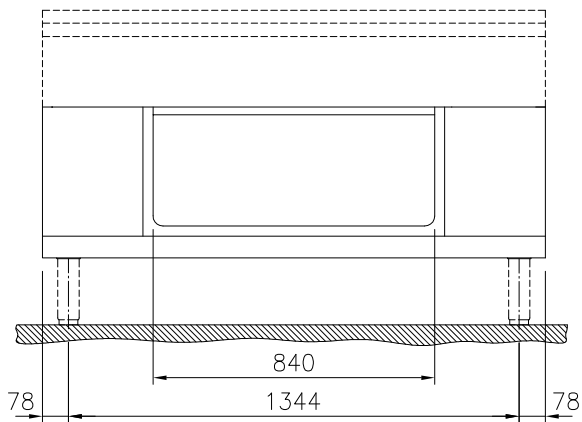

Öppet underskåp, betjänas från 1 sida - H2, , utan rygglåt, 1500 mm

Kort specifikation

Pos.

1500 mm brett öppet underskåp för förvaring av kastruller, stekpannor, plåtar. Med hygien design och rundade kanter. Enheten är konstruerad enligt DIN 18860_2 med 70 mm indragen sockel. Tillverkad i en robust ramkonstruktion i 2 mm och 3 mm i 1.4301 (AISI 304). 2 mm arbetsyta i 1.4301 (AISI 304). Släta arbetsytor som är enkla att rengöra. THERMODUL-anslutningssystem ger arbetsytor med minimala skarvar som gör att fett och smuts inte kan tränga ner mellan enheterna.

Konstruktion

- Hygienic design of the open base compartment with large round edges.
- 2 mm arbetsyta i 1.4301 (AISI 304).
- IPX5 kapslingsklass
- Plan yt konstruktion för att lätt rengöra ytorna.
- Självbärande konstruktion.

Front

Sida

Topp

Viktig information

Yttermått, bredd	1500 mm
588576 (MB1ACAL000)	
Yttermått, djup	850 mm
Yttermått, höjd	450 mm
Skåputrymmets invändiga dimensioner (bredd):	840 mm
Skåputrymmets invändiga dimensioner (höjd):	330 mm
Skåputrymmets invändiga dimensioner (djup):	740 mm
Nettovikt:	28 kg