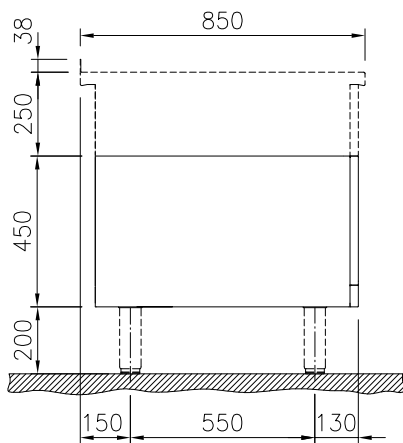

Öppet underskåp, betjänas från 1 sida - H2, , utan rygglåt, 1500 mm

Kort specifikation

Pos.

1500 mm brett öppet underskåp för förvaring av kastruller, stekpannor, plåtar. Med hygien design och rundade kanter. Enheten är konstruerad enligt DIN 18860_2 med 70 mm indragen sockel. Tillverkad i en robust ramkonstruktion i 2 mm och 3 mm i 1.4301 (AISI 304). 2 mm arbetsyta i 1.4301 (AISI 304). Släta arbetsytor som är enkla att rengöra. THERMODUL-anslutningssystem ger arbetsytor med minimala skarvar som gör att fett och smuts inte kan tränga ner mellan enheterna.

Konstruktion

- Hygienic design of the open base compartment with large round edges.
- 2 mm arbetsyta i 1.4301 (AISI 304).
- IPX5 kapslingsklass
- Plan yt konstruktion för att lätt rengöra ytorna.
- Självbärande konstruktion.

Övriga Tillbehör

- Rostfri frontsockel, 1500mm lång, höjd = 200 mm PNC 912641
- Rostfri sidosockel, höger o vänster, installation mot vägg, 850mm djup, höjd = 200 mm PNC 912659
- Rostfri sidosockel, höger o vänster, rygg-mot-rygg, 1700mm djup, höjd = 200 mm PNC 912662
- Rostfri sidopanel (12mm), 850x700mm, höger sida, för enhet med högbakkant PNC 913003
- Rostfri sidopanel (12mm), 850x700mm, vänster sida, för enhet med högbakkant PNC 913004
- Sidoförstärkt panel endast i kombination med sidohylla, mot vägginstallationer, höger PNC 913261
- Sidoförstärkt panel endast i kombination med sidohylla, för mot vägginstallation, vänster PNC 913262
- Hyllfixering (gejderstege) PNC 913279

Front

Sida

Topp

Viktig information

Yttermått, bredd	1500 mm
588576 (MB1ACAL000)	
Yttermått, djup	850 mm
Yttermått, höjd	450 mm
Skåputrymmets invändiga dimensioner (bredd):	840 mm
Skåputrymmets invändiga dimensioner (höjd):	330 mm
Skåputrymmets invändiga dimensioner (djup):	740 mm
Nettovikt:	28 kg